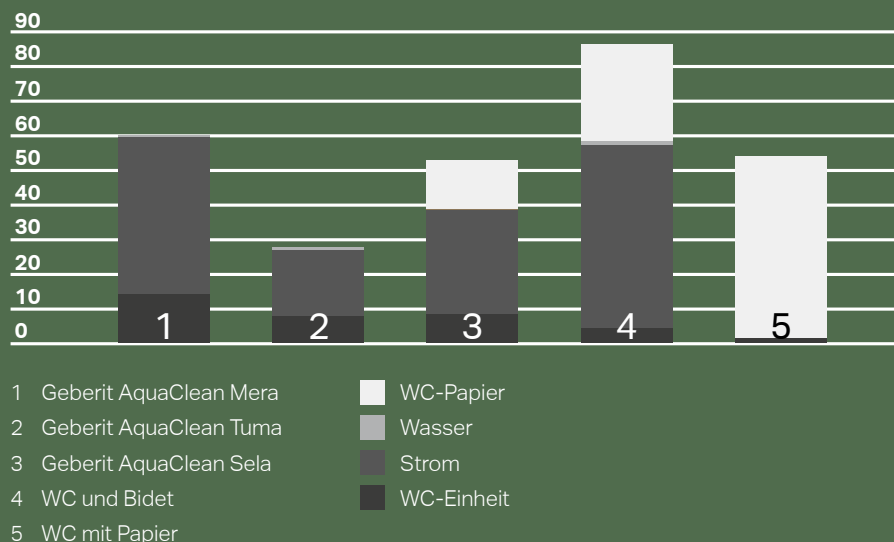

EIN NACHHALTIGES QUALITÄTSPRODUKT

POSITIVE ÖKOBILANZ

Dusch-WC-Komplettanlagen von Geberit schneiden bezüglich Ökobilanz positiv ab und sind vergleichbar mit herkömmlichen Toiletten sowie dem Verbrauch von WC-Papier. Der zusätzliche Wasserverbrauch bei einem Dusch-WC spielt – im Vergleich zum Papierverbrauch – eine untergeordnete Rolle. Von zentraler Bedeutung hingegen sind die Herstellung des WC-Papiers und der Stromverbrauch zur Erwärmung des Wassers.

ENERGIEEINSPARUNGEN ERZIELEN

Mit individuellen Einstellungen bei den Geberit AquaClean Produkten lassen sich weitere Energieeinsparungen erzielen und die Umweltbelastung kann zusätzlich reduziert werden. Im Standby-Modus (Energiesparmodus) liegt der Energieverbrauch bei allen AquaClean Modellen bei höchstens 0,5 Watt. Sämtliche AquaClean Modelle sind mit einem Energiesparmodus ausgestattet und erfüllen die europäischen Ökodesignanforderungen (ErP-Richtlinien).

GEBERIT AQUACLEAN DUSCH-WCS IM VERGLEICH ZU HERKÖMMLICHEN TOILETTEN MIT WC-PAPIER UND BIDET

↑ Die Grafik zeigt die Umweltbelastung, bewertet nach der IMPACT World+ Methode.