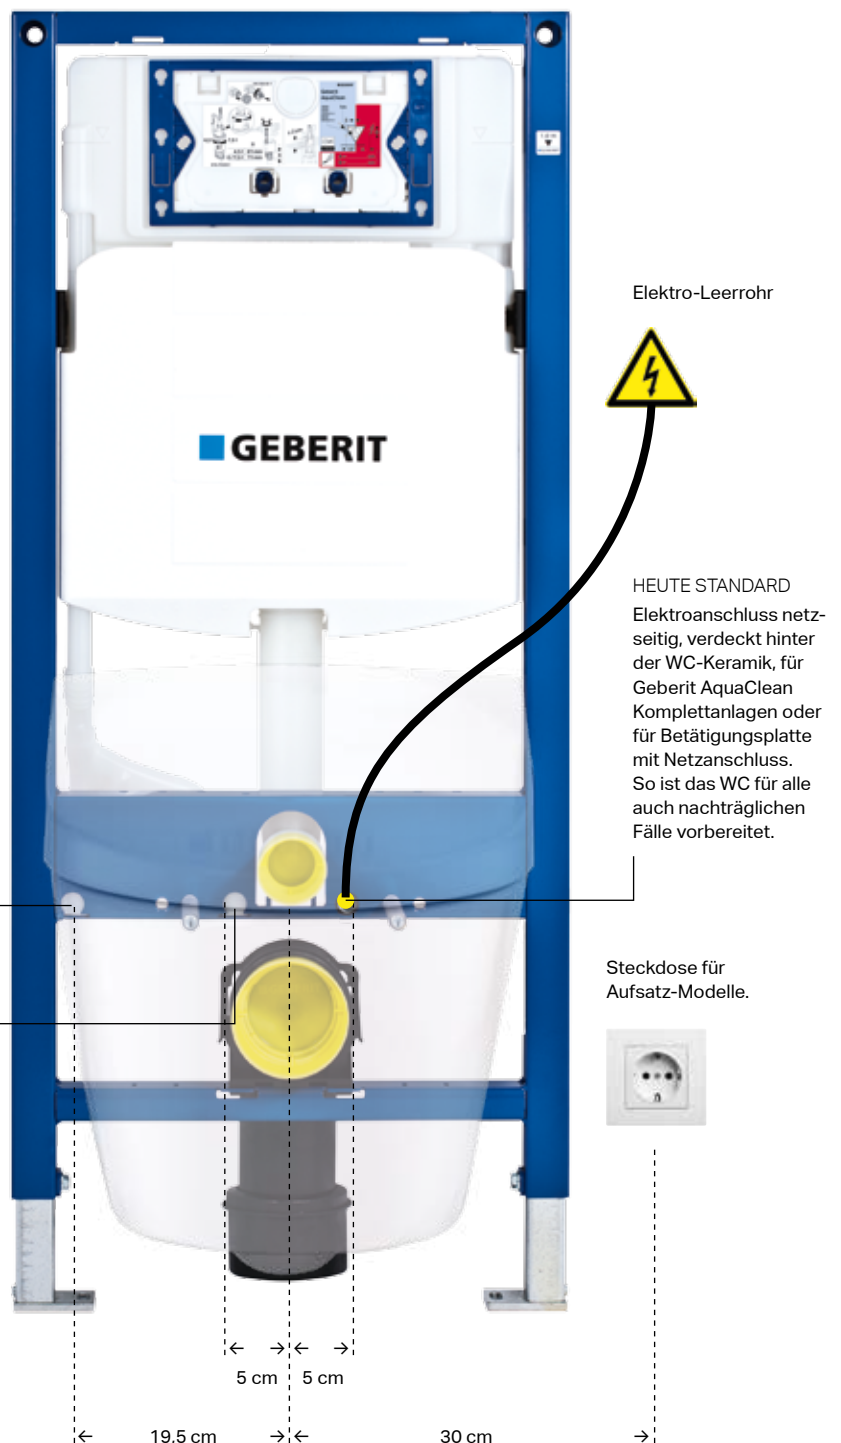

ANSCHLUSS ZUKUNFT EINGEBAUT

GEBERIT WC-ELEMENT MIT ELEKTROANSCHLUSS

Moderne WCs mit Stromanschluss bieten mehr Möglichkeiten. Die Vorbereitung für einen Elektroanschluss am WC hält für Ihre Kunden alle Optionen für die Installation und Nachrüstung von Komfortausstattungen wie Dusch-WCs oder elektronischen Betätigungsplatten offen.

Die Geberit WC-Montageelemente der Installationssysteme Duofix, GIS, Kombifix und Sanbloc sind daher mit Positionierungshilfen und Elektro-Leerrohren ausgestattet.

Die Einplanung des Stromanschlusses am WC ist auch dann zu empfehlen, wenn Ihr Kunde ihn aktuell noch nicht nutzen möchte. So halten Sie ihm alle Optionen für die Zukunft offen. Die nachträgliche Verlegung eines Stromanschlusses ist erheblich aufwändiger.