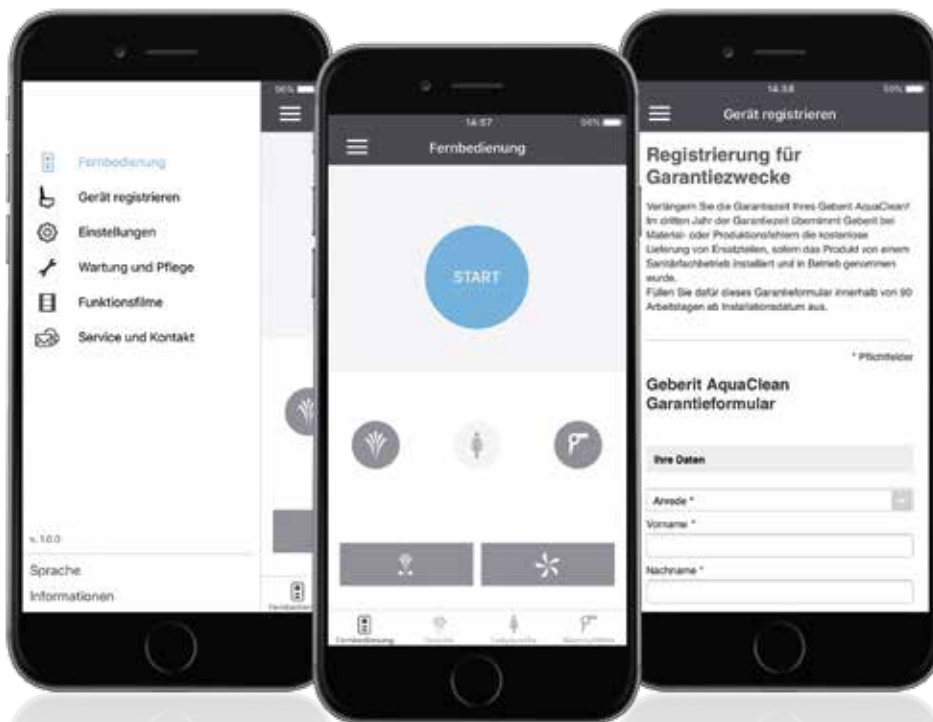

1 JAHR ZUSÄTZLICHE GARANTIE

GARANTIEVERLÄNGERUNG VON ZWEI AUF DREI JAHRE

Geberit verwendet für die Geberit AquaClean Dusch-WCs nur hochwertige Materialien. Die Garantiezeit Ihres Modells kann um ein weiteres Jahr auf insgesamt drei Jahre verlängert werden. Im dritten Jahr der Garantiezeit übernimmt Geberit bei Material- oder Produktionsfehlern die kostenlose Lieferung von Ersatzteilen, sofern das Produkt von einem Sanitärfachmann installiert und in Betrieb genommen wurde. Die Registrierung zur Garantieverlängerung muss innerhalb von 90 Arbeitstagen ab Installationsdatum erfolgen.

Einfach online registrieren unter www.geberit-aquaclean.de/garantie Hier finden Sie auch die detaillierten Garantiebestimmungen. Vorteil der Onlineregistrierung: Sie erhalten sofort eine schriftliche Bestätigung per E-Mail. Natürlich können Sie sich aber auch postalisch registrieren. Eine Garantiekarte wird mitgeliefert. Gerne können Sie auch die Garantiezeit mit der AquaClean Endkunden App verlängern, einfach, schnell und unkompliziert.

NEU

←
Noch einfacher verlängern Sie die Garantiezeit um ein Jahr mit der neuen Geberit AquaClean Endkunden App. Neben der einfachen Bedienung der AquaClean Dusch-WCs lässt sich auch die Geräteregistrierung unkompliziert via Smartphone durchführen.